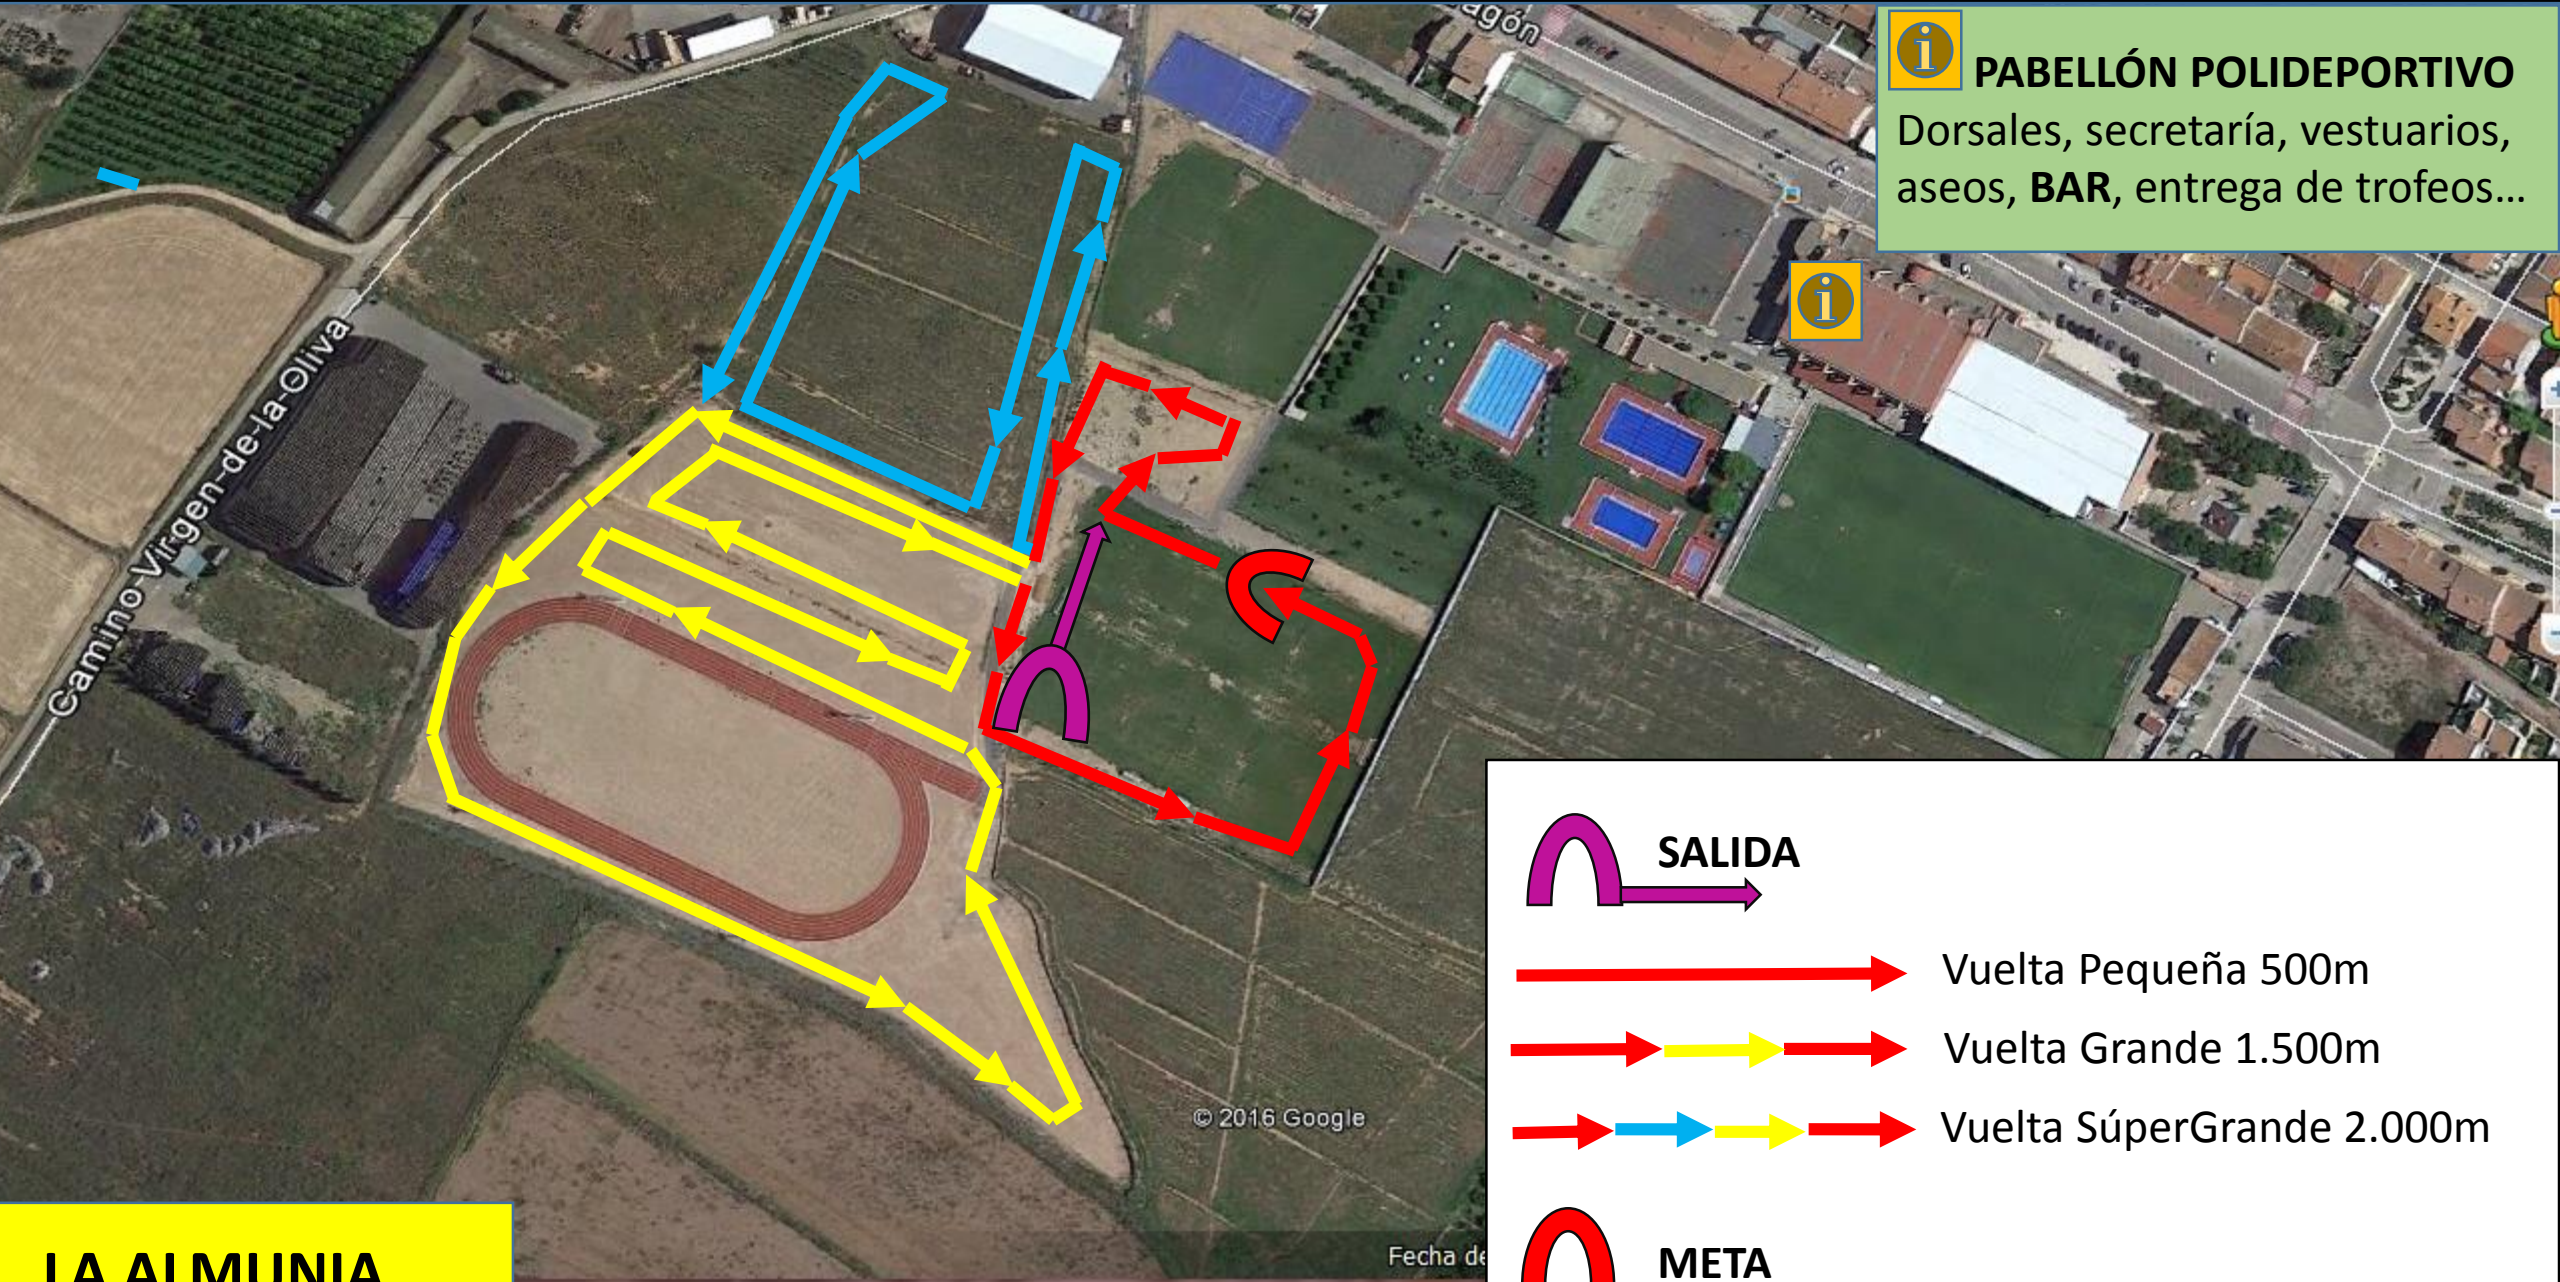

CIRCUITO INSTALACIONES DEPORTIVAS MUNICIPALES

PABELLÓN POLIDEPORTIVO
Dorsales, secretaría, vestuarios, aseos, **BAR**, entrega de trofeos...

Camino Virgen-de-la-Oliva

SALIDA

META

Vuelta Pequeña 500m

Vuelta Grande 1.500m

Vuelta SúperGrande 2.000m

LA ALMUNIA

Fecha de