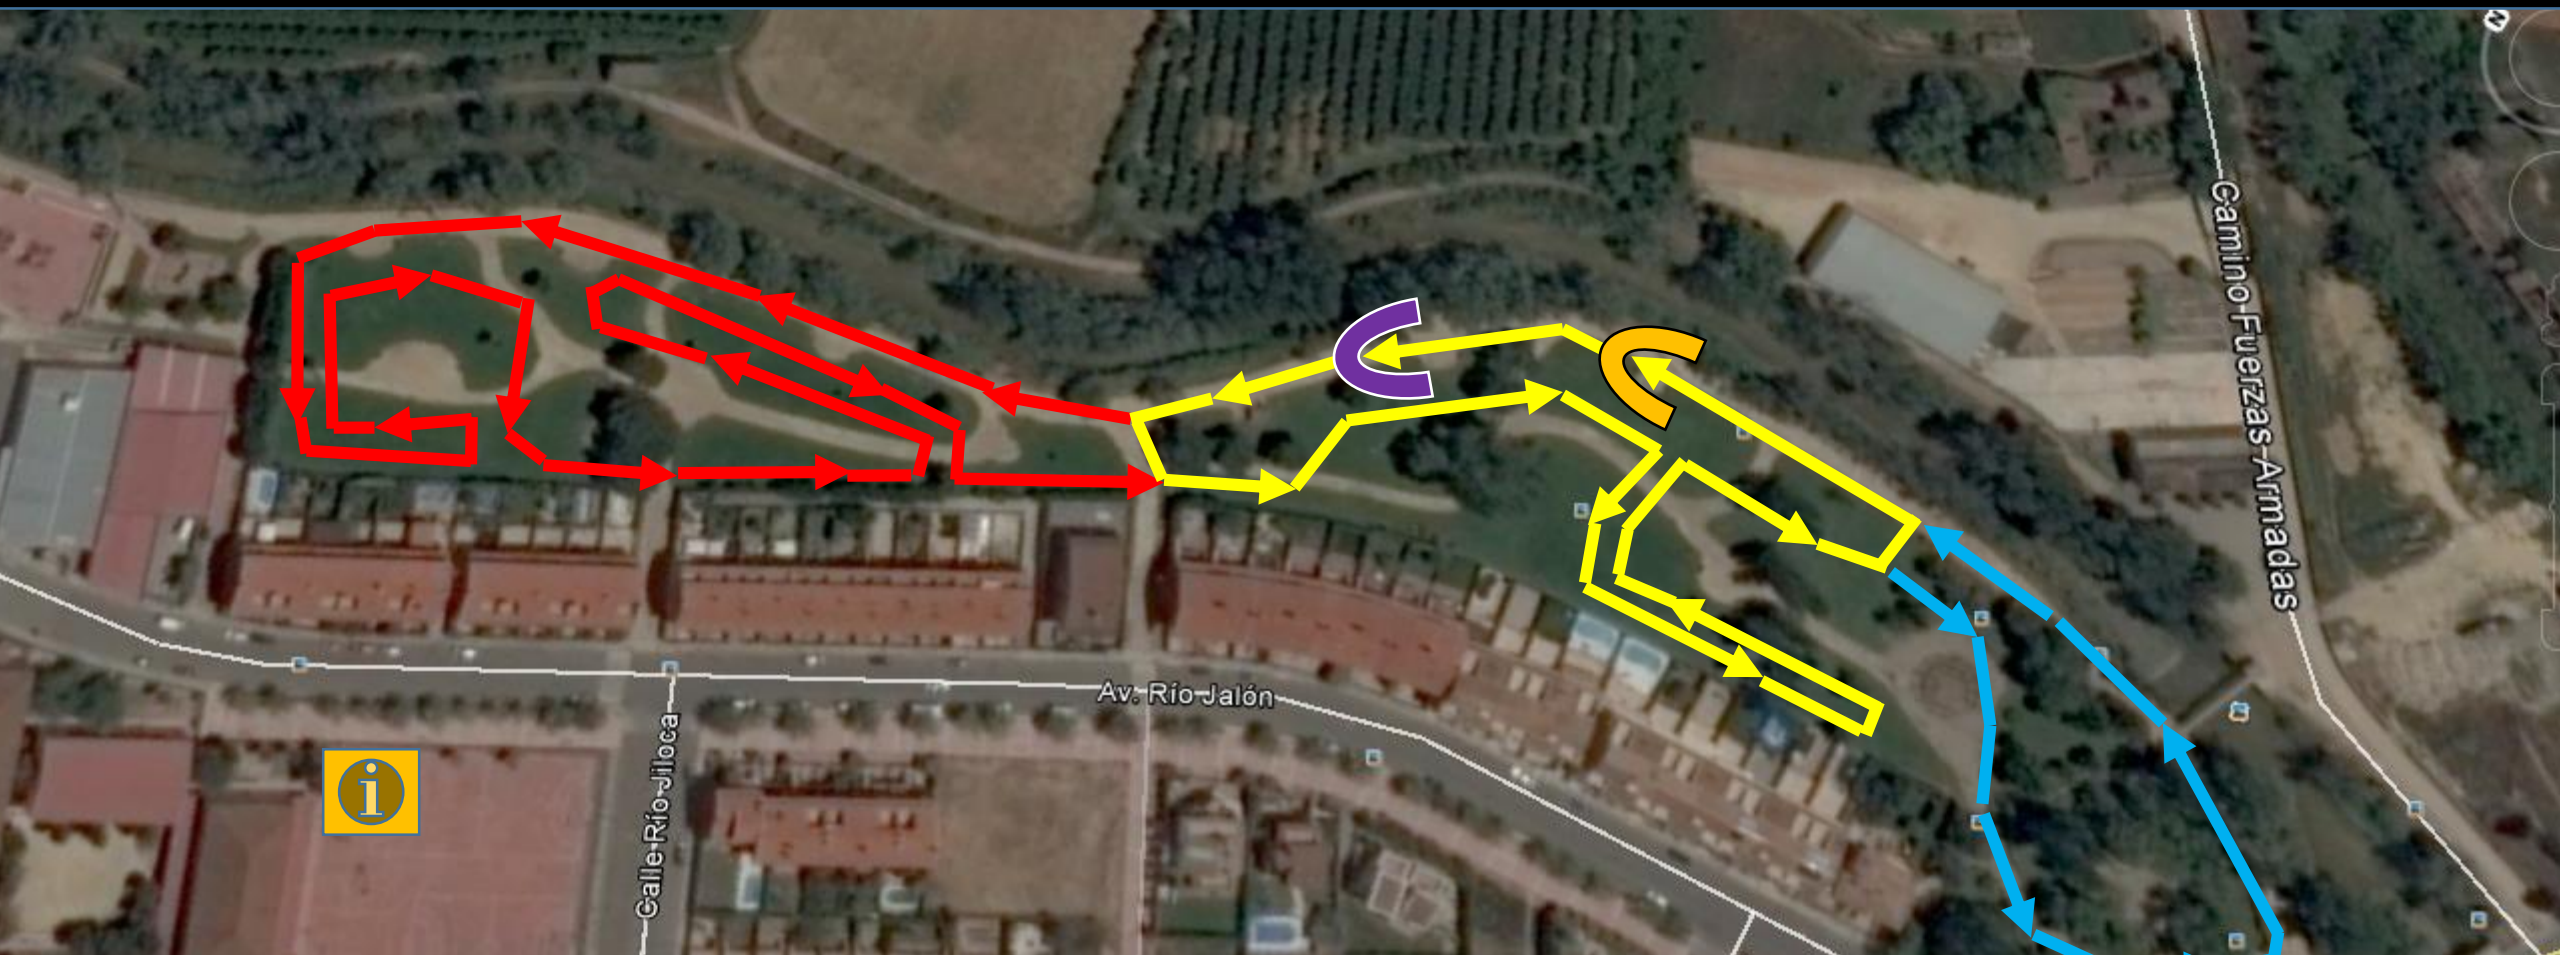

CIRCUITO PARQUE MARGARITA

Secretaría, dorsales, aseos,
vestuarios, duchas... INSTITUTO

SALIDA

META

Vuelta Pequeña 500m

Vuelta Grande 1.500m

CALATAYUD