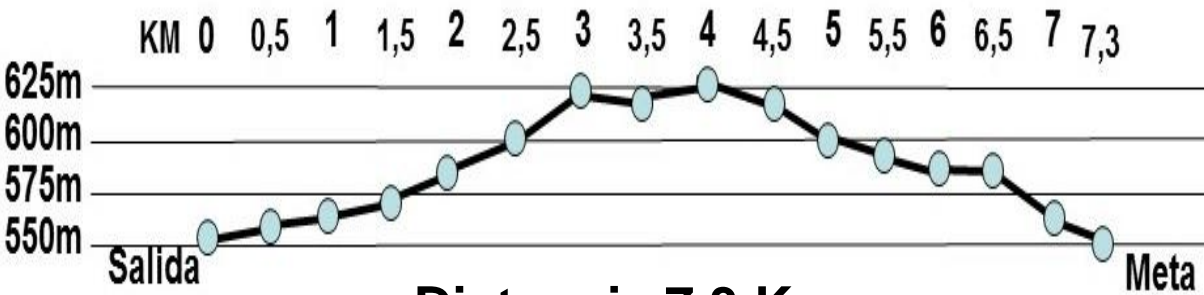

## ALTIMETRÍA

Distancia 7,3 Km

Villanueva de Huerva (Zaragoza)