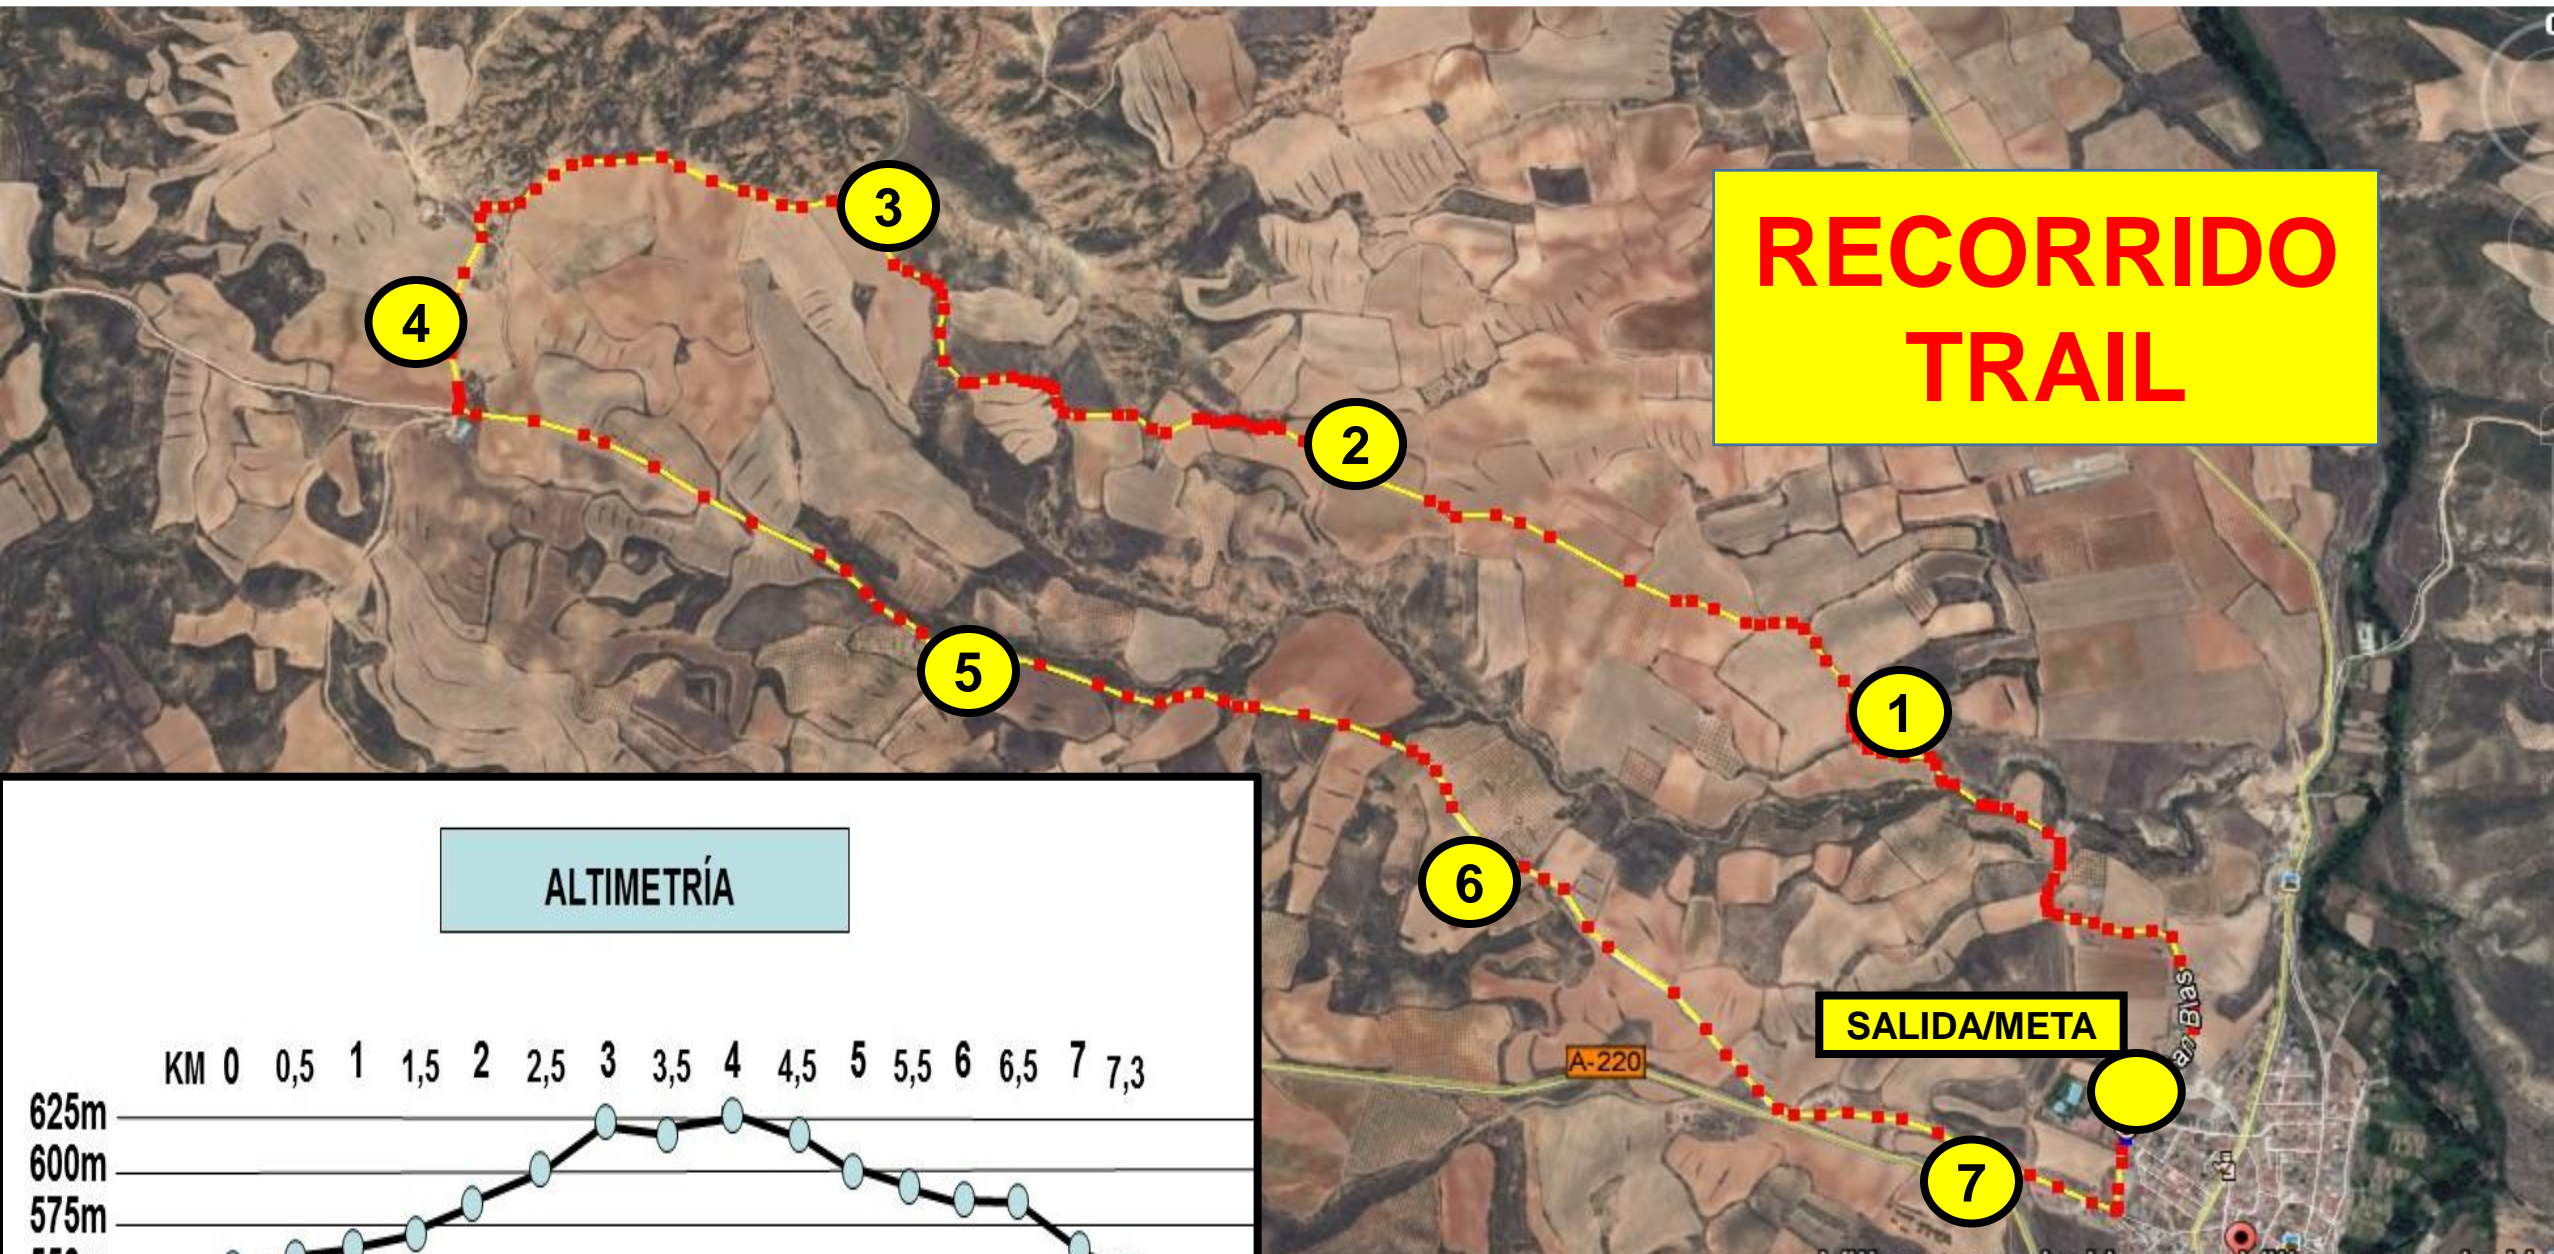

# RECORRIDO TRAIL

## ALTIMETRÍA

Distancia 7,3 Km

Villanueva de Huerva (Zaragoza)