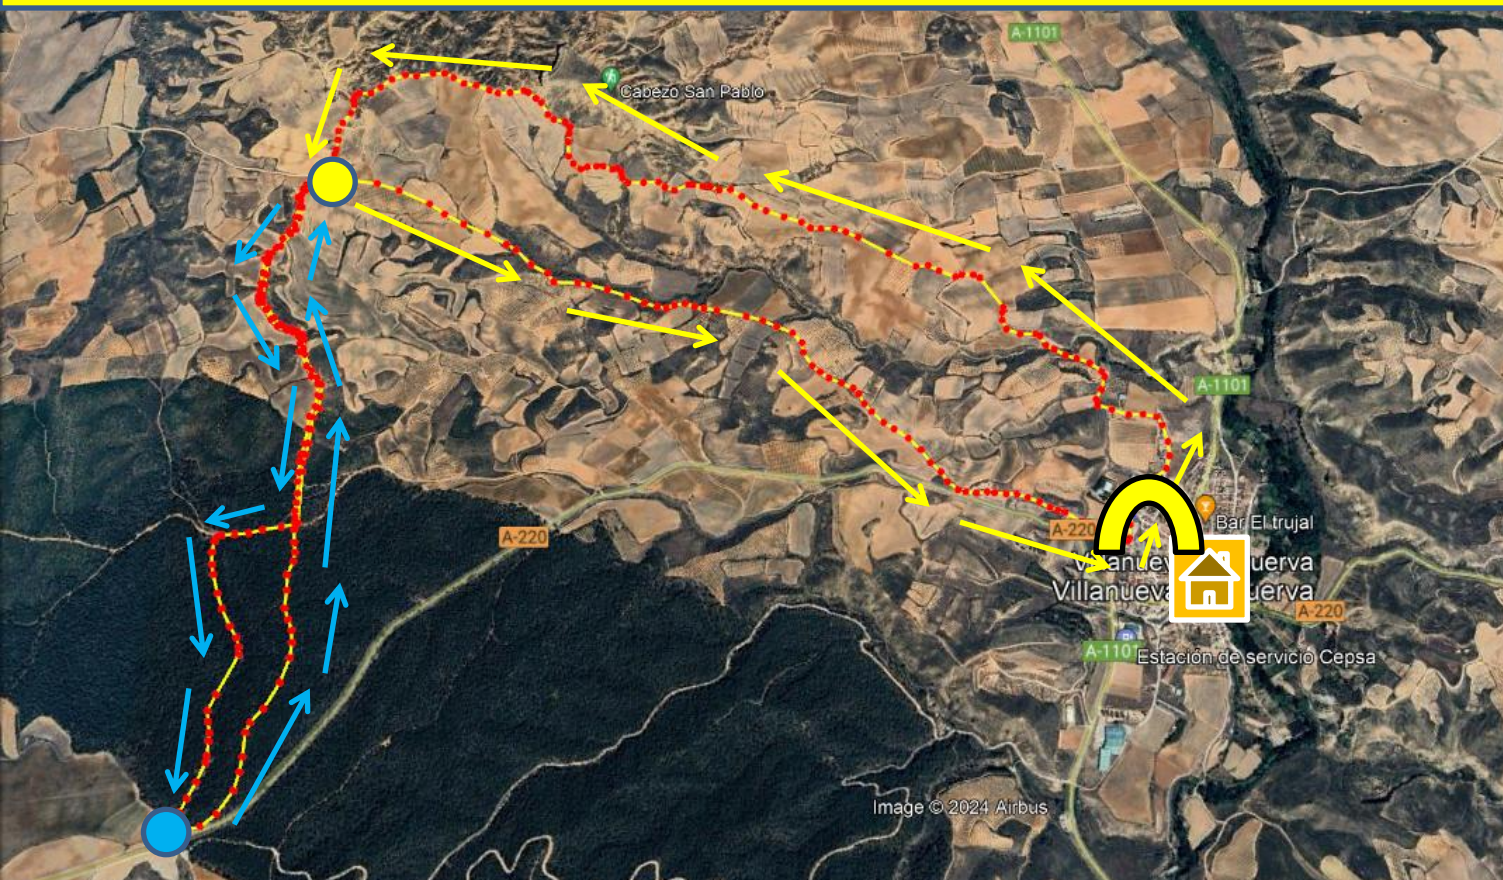

SANPABLADA 2024

15 junio 2024 – 09:00h - Villanueva de Huerva

RECORRIDO TRAIL

Salida / Meta
Vestuarios
Duchas
Piscinas Bar

PABELLÓN
Entrega de
Trofeos
+
Almuerzo

Recorrido
Corto (7,5K)

Recorrido
Largo (12,5K)

Avituallamiento
1/3

Avituallamiento
2

Altimetría
Siguiete
imagen

ALTIMETRÍA