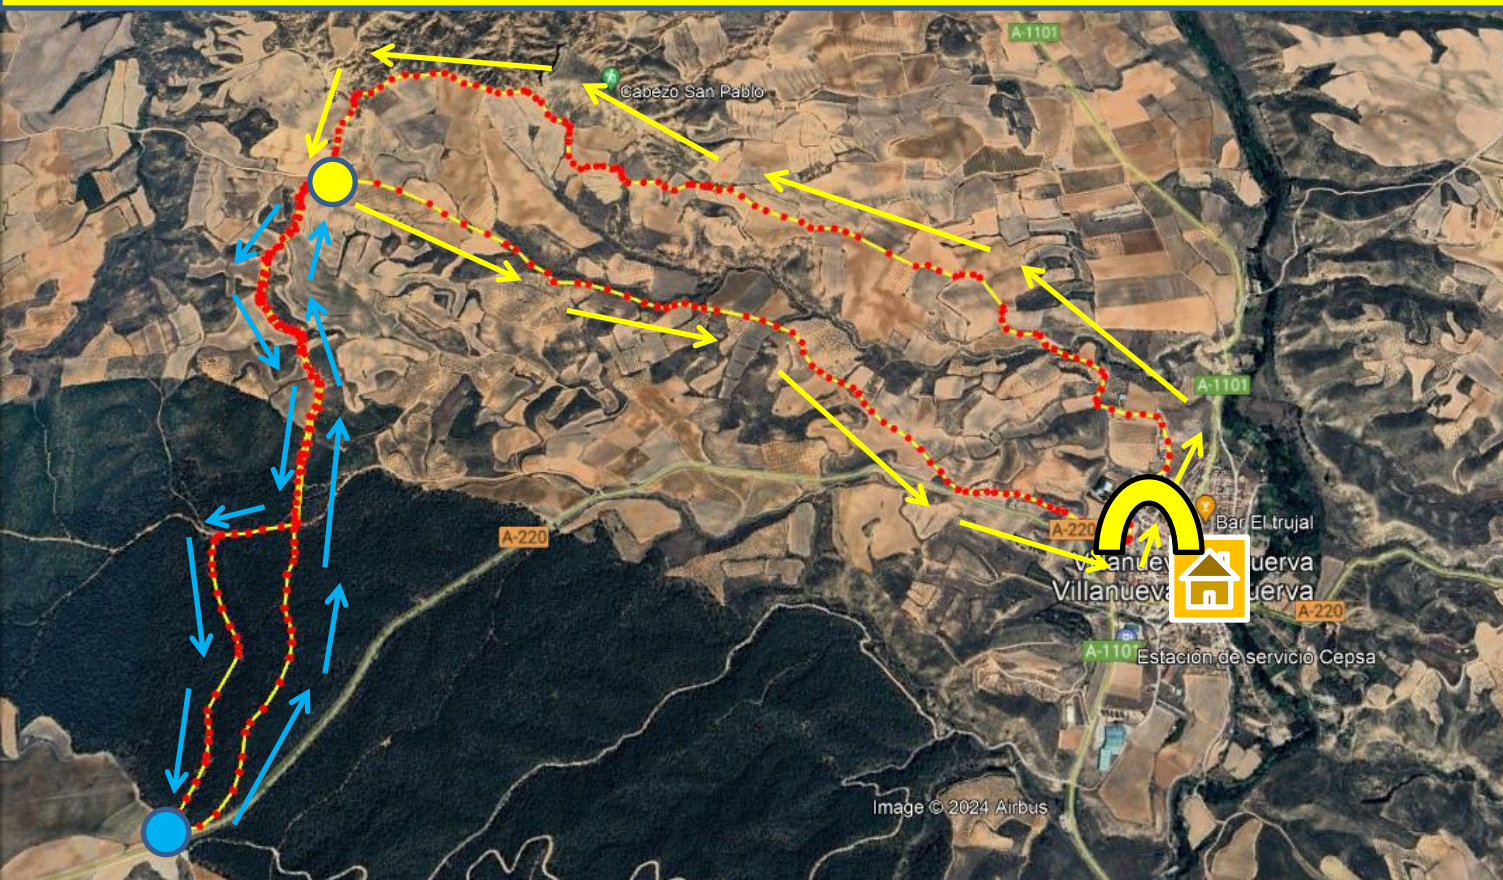

# SANPABLADA 2024

15 junio 2024 – 09:00h - Villanueva de Huerva

## RECORRIDO TRAIL

Salida / Meta  
Vestuarios  
Duchas  
Piscinas Bar

PABELLÓN  
Entrega de  
Trofeos  
+  
Almuerzo

Recorrido  
Corto (7,5K)

Recorrido  
Largo (12,5K)

Avituallamiento  
1/3

Avituallamiento  
2

Altimetría  
Siguiete  
imagen

# ALTIMETRÍA